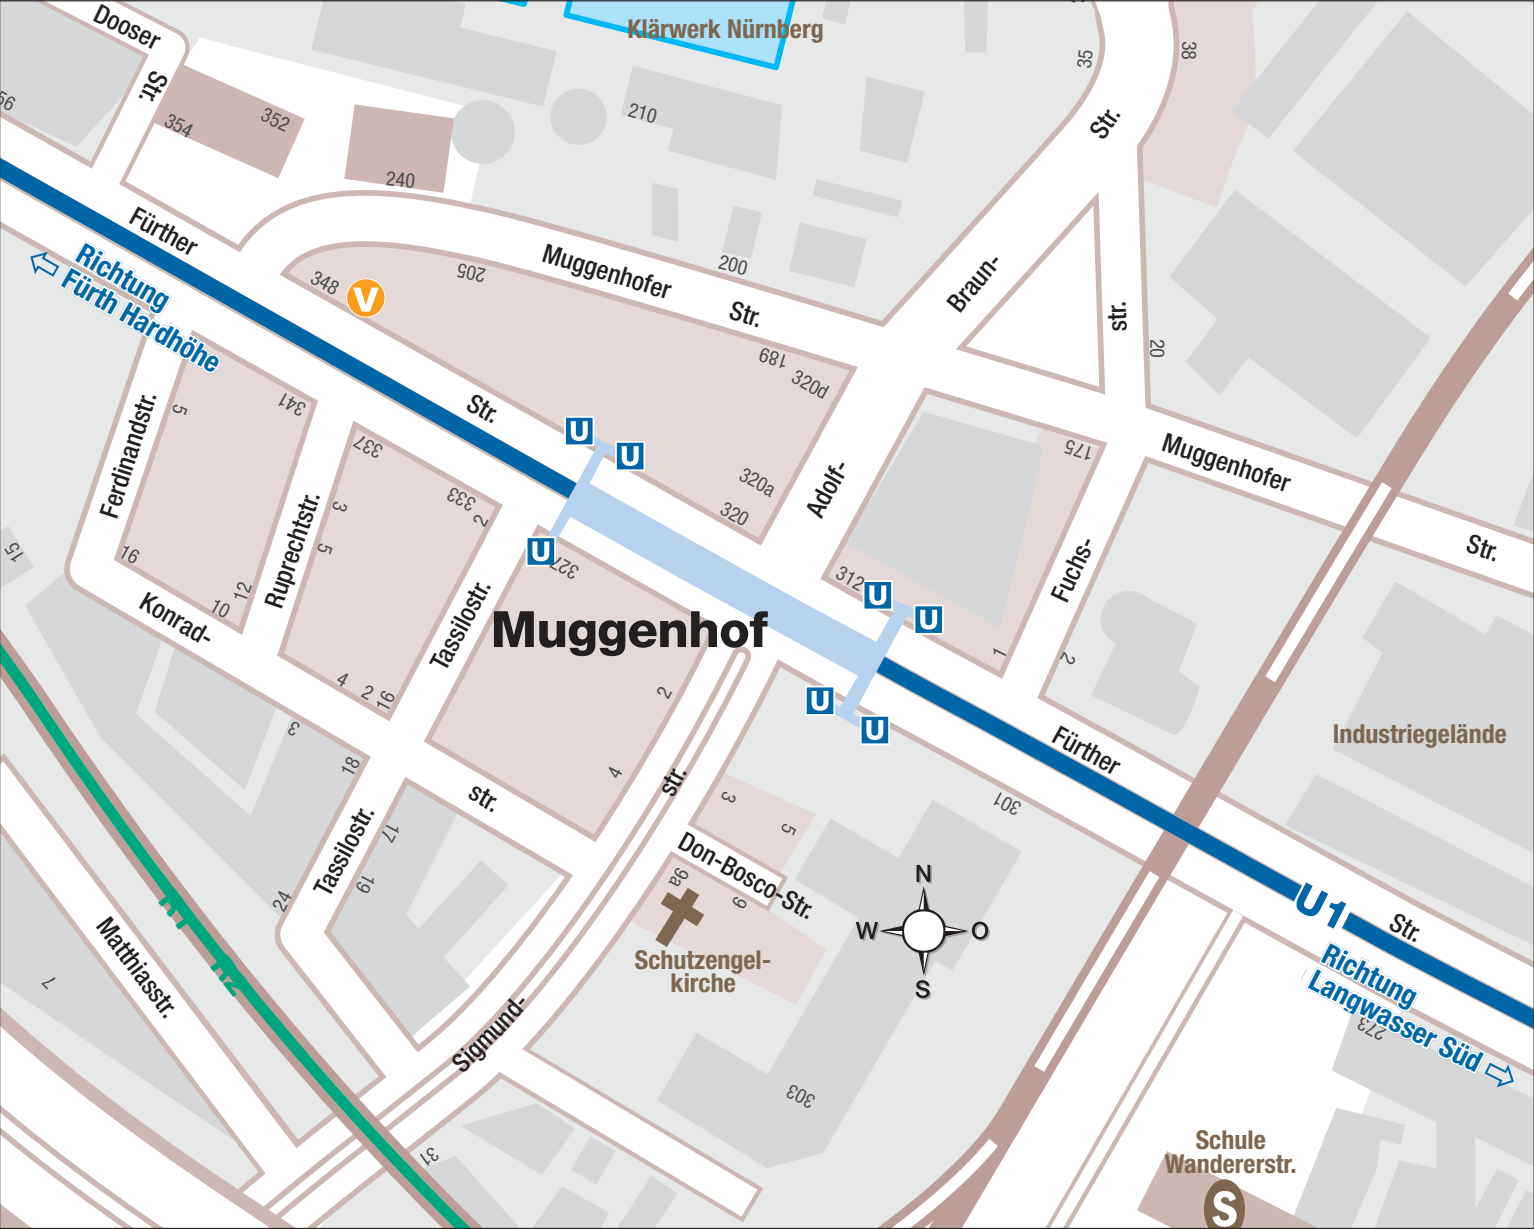

# Umgebungsplan U-Bahnstation Muggenhof

-  U-Bahn Zugang
-  Fahrkarten-Verkaufsstelle  
Fürther Str. 346